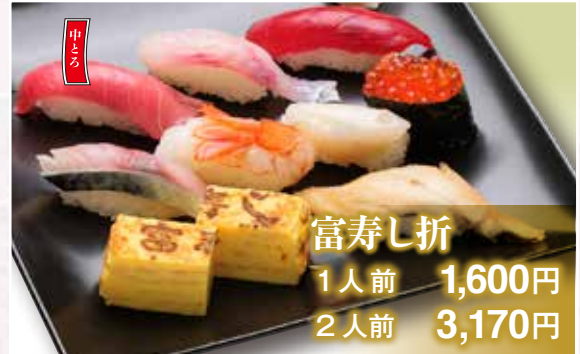

# お持ち帰り

折代込みの金額です。

おまかせ寿司折  
1人前 2,600円  
2人前 5,170円

特上寿司折  
1人前 3,400円  
2人前 6,770円

上寿司折  
1人前 2,000円  
2人前 3,970円

富寿司折  
1人前 1,600円  
2人前 3,170円

中寿司折  
1人前 1,300円  
2人前 2,570円

寿司折  
1人前 980円  
2人前 1,920円  
3人前 2,870円

上ちらし折  
1人前 2,800円

中ちらし折  
1人前 2,100円

ちらし折  
1人前 1,400円

中巻折  
1人前 700円

太巻折  
1人前 950円  
2人前 1,870円

伊達巻折  
1人前 1,300円  
2人前 2,570円

◆のり巻折  
1人前 530円  
2人前 1,020円

◆納豆巻折  
1人前 680円  
2人前 1,320円

◆三色巻折  
(たらこ・かっぱ・ごぼう)  
1人前 580円  
2人前 1,120円

◆いなり折  
1人前 480円  
2人前 920円

◆のりいなり折  
1人前 580円  
2人前 1,120円

鉄火巻折  
1人前 1,280円  
2人前 2,520円

梅しそ巻折  
1人前 680円  
2人前 1,320円

かっぱ巻折  
1人前 530円  
2人前 1,020円